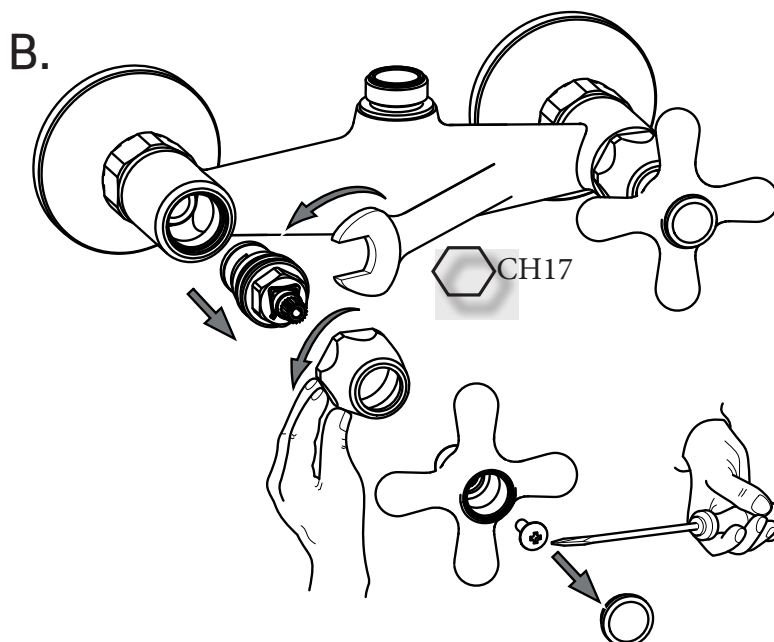

DK	2 stk. excenter forskruning
EN	2 pcs. eccentric screwing
DE	2 Stck. Exzenterverschraubung
SE	2 st. excentrisk inskruvning

- 2. DK Montering
- EN Installation
- DE Montage
- SE Montering

- DK Skyl vandrørene  
Luk for vandet
- EN Flush the water pipes  
Turn off the water
- DE Spülen Sie die Wasserleitungen  
Schalten Sie das Wasser aus
- SE Spola vattenledningarna  
Stäng av vattnet

$65 \pm 5^{\circ}\text{C}$

$15 \pm 5^{\circ}\text{C}$

MIN - MAX

OK

- 3. DK Montering
- EN Installation
- DE Montage
- SE Montering

4. DK Undskiftning af keramisk indsats  
 EN Replacement of ceramic cartridge  
 DE Austausch der Keramikkartusche  
 SE Byte av keramisk insats