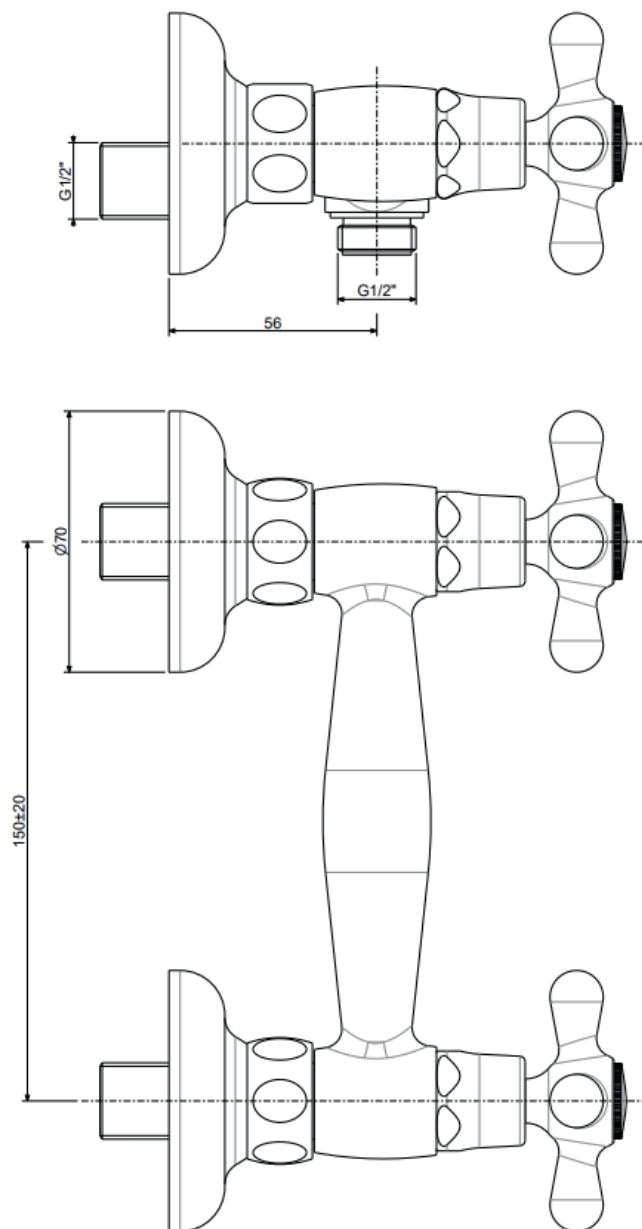

# Retro

DK Monteringsvejledning  
EN Installation instruction  
DE Montageanleitung  
SE Monteringsanvisning

Art. No: 53001, 53004, 53004BR

VVS: 725774104, 725774105

RSK: 8354000, 8354001

EDITION: 2024-03-15

# LAVABO®

1. DK Indhold i pakken  
EN Contents of the package  
DE Inhalt des Pakets  
SE Innehållet i förpackningen

DK	Brusearmatur
EN	Shower faucet
DE	Duscharmatur
SE	Duschbalndare

DK	2 stk. rosetter
EN	2 pcs. covers
DE	2 Stck. Rosetten
SE	2 st. rosetter

DK	2 stk. excenter forskruning
EN	2 pcs. eccentric screwing
DE	2 Stck. Exzenterverschraubung
SE	2 st. excentrisk inskruvning

- 2. DK Montering
- EN Installation
- DE Montage
- SE Montering

- DK Skyl vandrørene  
Luk for vandet
- EN Flush the water pipes  
Turn off the water
- DE Spülen Sie die Wasserleitungen  
Schalten Sie das Wasser aus
- SE Spola vattenledningarna  
Stäng av vattnet

$65 \pm 5^{\circ}\text{C}$

$15 \pm 5^{\circ}\text{C}$

MIN - MAX

OK

- 3. DK Montering
- EN Installation
- DE Montage
- SE Montering

4. DK Undskiftning af keramisk indsats  
 EN Replacement of ceramic cartridge  
 DE Austausch der Keramikkartusche  
 SE Byte av keramisk insats