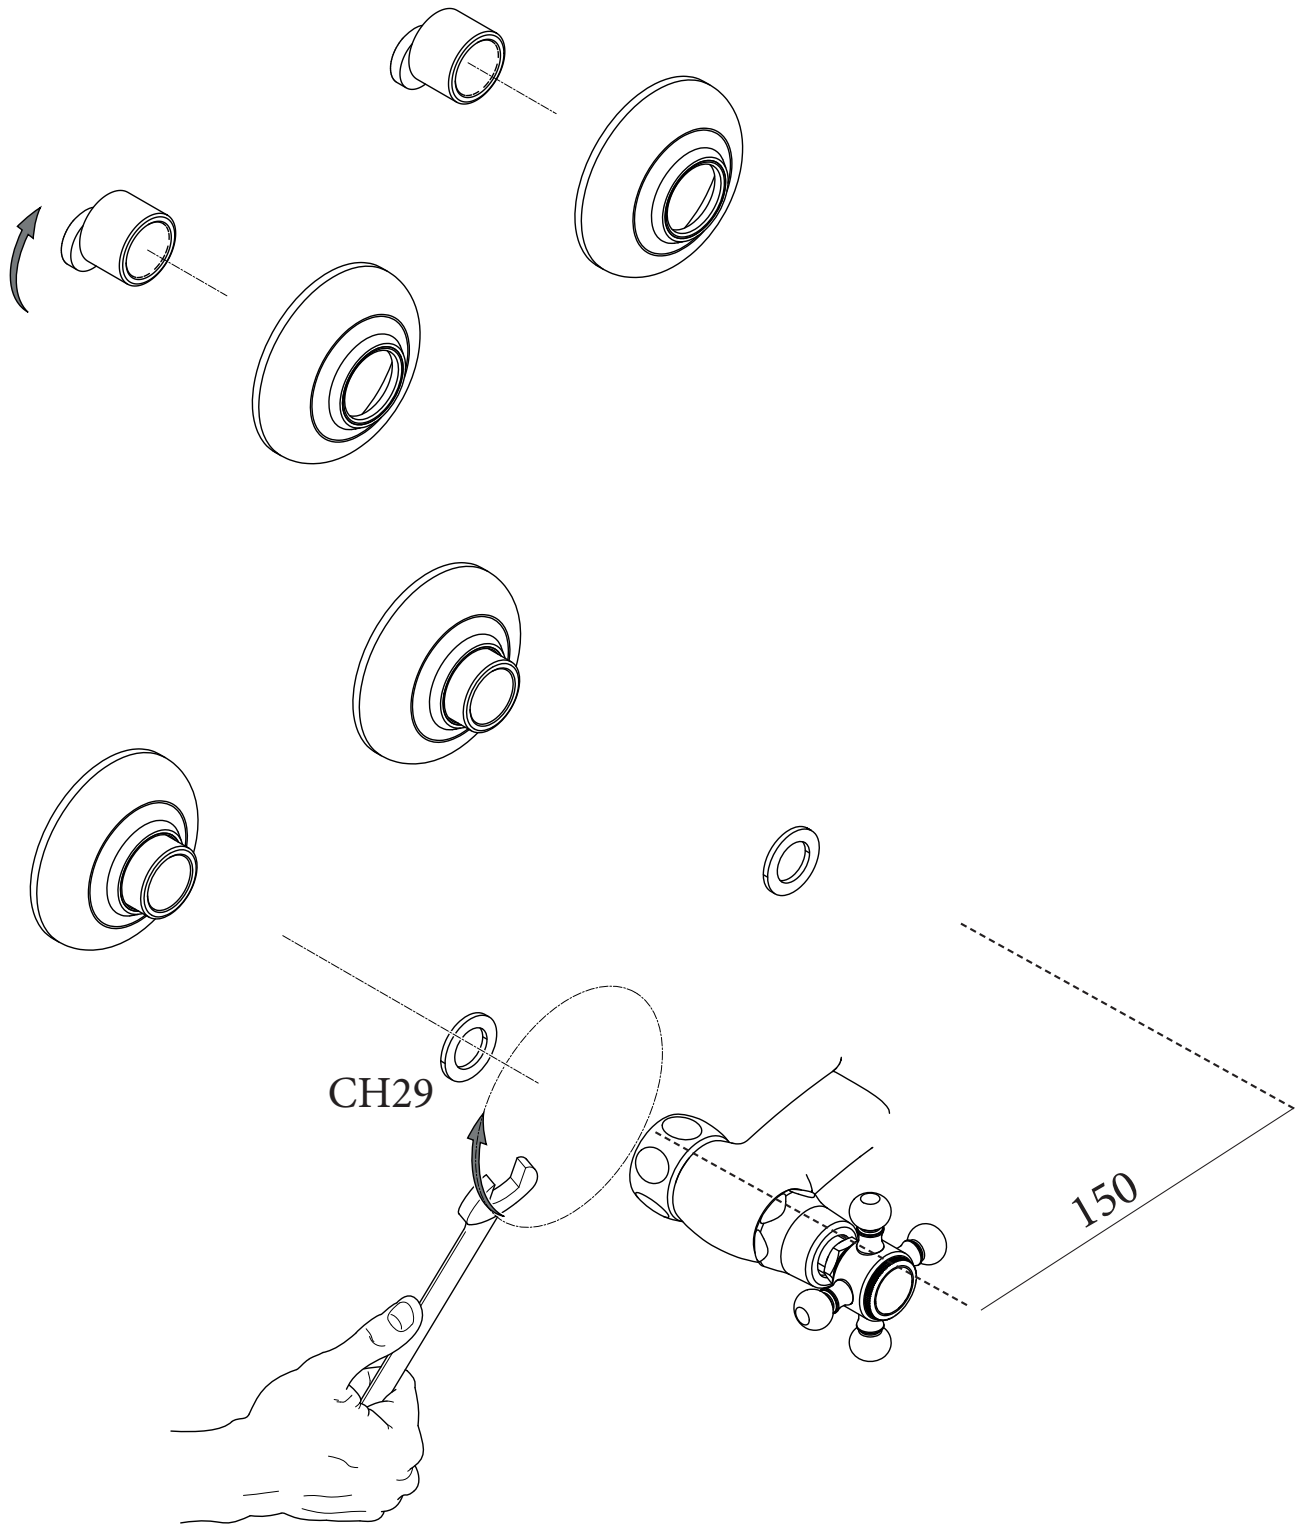

# Retro

DK Monteringsvejledning  
EN Installation instruction  
DE Montageanleitung  
SE Monteringsanvisning

Art. No: 53001, 53004, 53004BR

VVS: 725774104, 725774105

RSK: 8354000, 8354001

EDITION: 2024-03-15

# LAVABO®

1. DK Indhold i pakken  
EN Contents of the package  
DE Inhalt des Pakets  
SE Innehållet i förpackningen

DK	Brusearmatur
EN	Shower faucet
DE	Duscharmatur
SE	Duschbalndare

DK	2 stk. rosetter
EN	2 pcs. covers
DE	2 Stck. Rosetten
SE	2 st. rosetter

DK	2 stk. excenter forskruning
EN	2 pcs. eccentric screwing
DE	2 Stck. Exzenterverschraubung
SE	2 st. excentrisk inskruvning

- 2. DK Montering
- EN Installation
- DE Montage
- SE Montering

- DK Skyl vandrørene  
Luk for vandet
- EN Flush the water pipes  
Turn off the water
- DE Spülen Sie die Wasserleitungen  
Schalten Sie das Wasser aus
- SE Spola vattenledningarna  
Stäng av vattnet

$65 \pm 5^{\circ}\text{C}$

$15 \pm 5^{\circ}\text{C}$

MIN - MAX

OK

- 3. DK Montering
- EN Installation
- DE Montage
- SE Montering

4. DK Undskiftning af keramisk indsats  
 EN Replacement of ceramic cartridge  
 DE Austausch der Keramikkartusche  
 SE Byte av keramisk insats