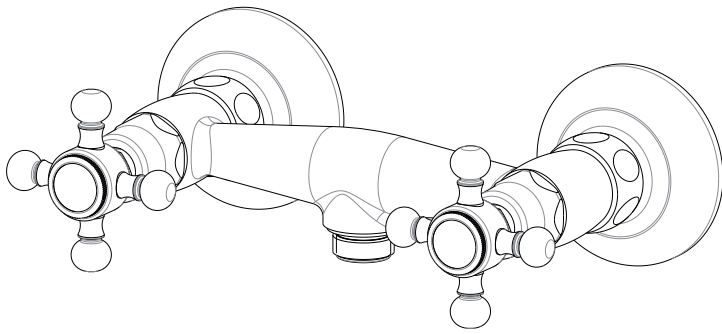

# Retro

DK Monteringsvejledning  
EN Installation instruction  
DE Montageanleitung  
SE Monteringsanvisning

Art. No: 53001, 53004, 53004BR

VVS: 725774104, 725774105

RSK: 8354000, 8354001

EDITION: 2024-03-15

# LAVABO®

1. DK Indhold i pakken  
EN Contents of the package  
DE Inhalt des Pakets  
SE Innehållet i förpackningen

DK	Brusearmatur
EN	Shower faucet
DE	Duscharmatur
SE	Duschbalndare

DK	2 stk. rosetter
EN	2 pcs. covers
DE	2 Stck. Rosetten
SE	2 st. rosetter

DK	2 stk. excenter forskruning
EN	2 pcs. eccentric screwing
DE	2 Stck. Exzenterverschraubung
SE	2 st. excentrisk inskruvning

- 2. DK Montering
- EN Installation
- DE Montage
- SE Montering

- DK Skyl vandrørene  
Luk for vandet
- EN Flush the water pipes  
Turn off the water
- DE Spülen Sie die Wasserleitungen  
Schalten Sie das Wasser aus
- SE Spola vattenledningarna  
Stäng av vattnet